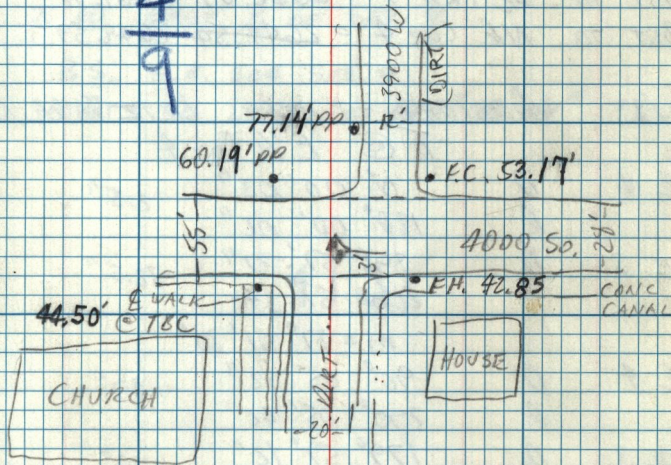

Corner 5/4 Set Feb. 1A, 1990 3" Brass Cap

BS	TR	FS	KR	DIST.
SW 4	5+4 WEBER Co. 1990	NW 4	D 0 00 11 R 180 00 21 D 180 31 29 R 0 31 48 M 180 31 22.5	2649.44
4 9	SW 4	5+4	D 0 00 11 R 180 00 30 D 269 20 22 R 89 20 34 M 269 20 07.5	2667.15

4  
9

WEBER Co  
1963